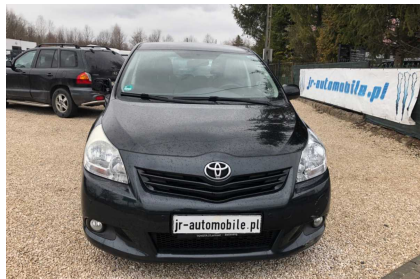

OFERTA nr: 563

Data wydruku: 2023-03-27

Navi Kamera 7 os Serwis Tuv z Niemiec

22 990 PLN

Marka	Toyota	Model	Verso
Typ nadwozia	Sedan	Typ paliwa	Diesel
Importowany	Tak	Rok produkcji	2012
Przebieg	179521	Kolor	Czarny
VAT marża	Tak	Finansowanie	Tak
Pojemność skokowa	1998	Moc	126
Skrzynia	Manualna	Kraj pochodzenia	Niemcy
Data pierwszej rejestracji	2012-06-11	Liczba miejsc	5
Liczba drzwi	5	Metalik	Tak

☎ 530 504 505

@ ...

👤 JR

- 📶 Interfejs Bluetooth
- ❄️ Klimatyzacja automatyczna
- 🚗 Podłokietniki - tył
- 🚗 Elektryczne szyby przednie
- 🚗 Podgrzewane lusterka boczne
- 🚗 Wspomaganie kierownicy
- 🚗 Poduszka powietrzna kierowcy

- 📶 System nawigacji satelitarnej
- 🚗 Podłokietniki - przód
- ☁️ Czujnik deszczu
- 🚗 Kontrola odległości z tyłu ...
- 🚗 Lampy przeciwmgielne
- 🚗 Elektroniczny system rozdziel...

Witam serdecznie, przedmiotem sprzedaży jest Toyota Corolla Verso.